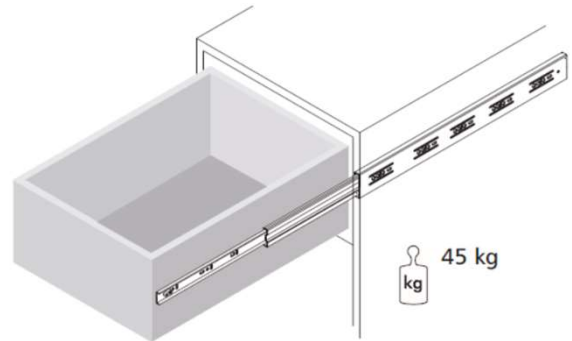

FEATURES

Material: stainless steel grade 304
 Load rating up to 45kg (450mm length)
 100% extension
 Hold-in
 Front disconnect lever
 For side mounting
 Food safe grease
 ROHS compliant

BENEFITS

Standard 32mm hole pattern
 Breathing tabs
 Off the shelf for fast delivery
 Easy installation

* Hole not available DS4501-0025

Installation Diagram

Bee Slide	mm								
	SL	Travel ±3	A	B	C	D	E	F	G
DS4501-0025	250	250	246	-	176	148	-	-	-
DS4501-0030	300	300	296	224	96	224	-	-	-
DS4501-0035	350	350	346	256	128	-	-	224	50
DS4501-0040	400	400	396	320	160	224	-	288	-
DS4501-0045	450	450	446	352	160	224	352	-	-
DS4501-0050	500	500	496	416	192	224	352	416	-
DS4501-0055	550	550	546	448	224	224	352	416	50
DS4501-0060	600	600	596	512	256	224	352	480	50
DS4501-0065	650	650	646	576	288	224	352	544	-
DS4501-0070	700	704	696	576	288	224	352	544	50