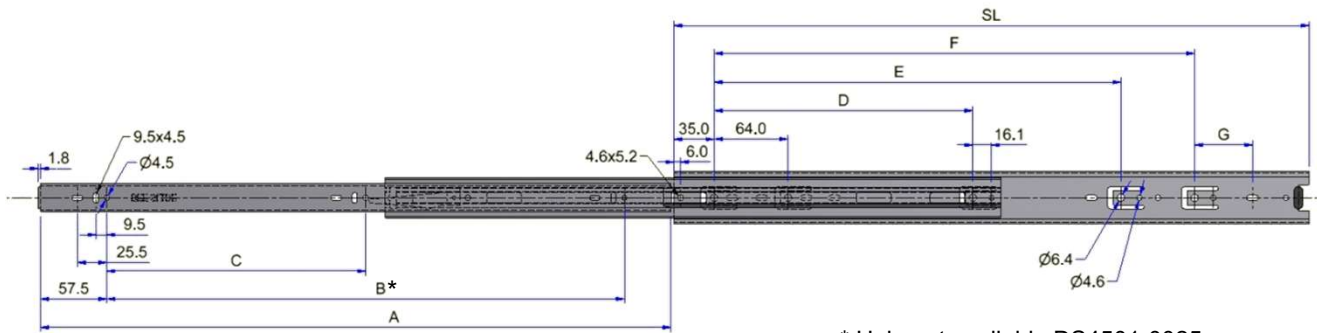

FEATURES

Material: stainless steel grade 304
 Load rating up to 45kg (450mm length)
 100% extension
 Hold-in
 Front disconnect lever
 For side mounting
 Food safe grease
 ROHS compliant

BENEFITS

Standard 32mm hole pattern
 Breathing tabs
 Off the shelf for fast delivery
 Easy installation

* Hole not available DS4501-0025

Installation Diagram

Bee Slide	mm								
	SL	Travel ±3	A	B	C	D	E	F	G
DS4501-0025	250	250	246	-	176	148	-	-	-
DS4501-0030	300	300	296	224	96	224	-	-	-
DS4501-0035	350	350	346	256	128	-	-	224	50
DS4501-0040	400	400	396	320	160	224	-	288	-
DS4501-0045	450	450	446	352	160	224	352	-	-
DS4501-0050	500	500	496	416	192	224	352	416	-
DS4501-0055	550	550	546	448	224	224	352	416	50
DS4501-0060	600	600	596	512	256	224	352	480	50
DS4501-0065	650	650	646	576	288	224	352	544	-
DS4501-0070	700	704	696	576	288	224	352	544	50

Fixing recommendation: 4mm wood screw/6mm Euro screw/M4 screw