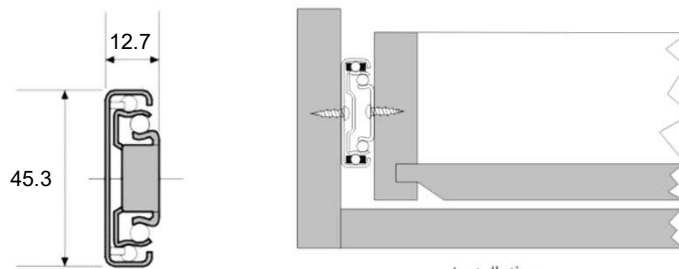

FEATURES

Material: stainless steel grade 304
 Load rating up to 45kg (450mm length)
 100% extension
 Hold-in
 Front disconnect lever
 For side mounting
 Food safe grease
 ROHS compliant

BENEFITS

Standard 32mm hole pattern
 Breathing tabs
 Off the shelf for fast delivery
 Easy installation

* Hole not available DS4501-0025

Installation Diagram

Bee Slide	mm								
	SL	Travel ±3	A	B	C	D	E	F	G
DS4501-0025	250	250	246	-	176	148	-	-	-
DS4501-0030	300	300	296	224	96	224	-	-	-
DS4501-0035	350	350	346	256	128	-	-	224	50
DS4501-0040	400	400	396	320	160	224	-	288	-
DS4501-0045	450	450	446	352	160	224	352	-	-
DS4501-0050	500	500	496	416	192	224	352	416	-
DS4501-0055	550	550	546	448	224	224	352	416	50
DS4501-0060	600	600	596	512	256	224	352	480	50
DS4501-0065	650	650	646	576	288	224	352	544	-
DS4501-0070	700	704	696	576	288	224	352	544	50